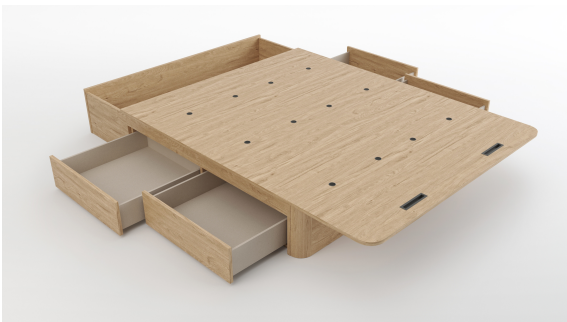

CODIGO QR con VIDEO

Curvabox/
Canapé con unas increíbles prestaciones en cuanto a diseño y versatilidad.
Base reforzada, muchas medidas, 5 compartimentos, tapa corredera, etc.
Modelo patentado. Escanea el código QR con tu móvil para más información.
Fabricamos en todos nuestros acabados base.

> *Acabado Stella*