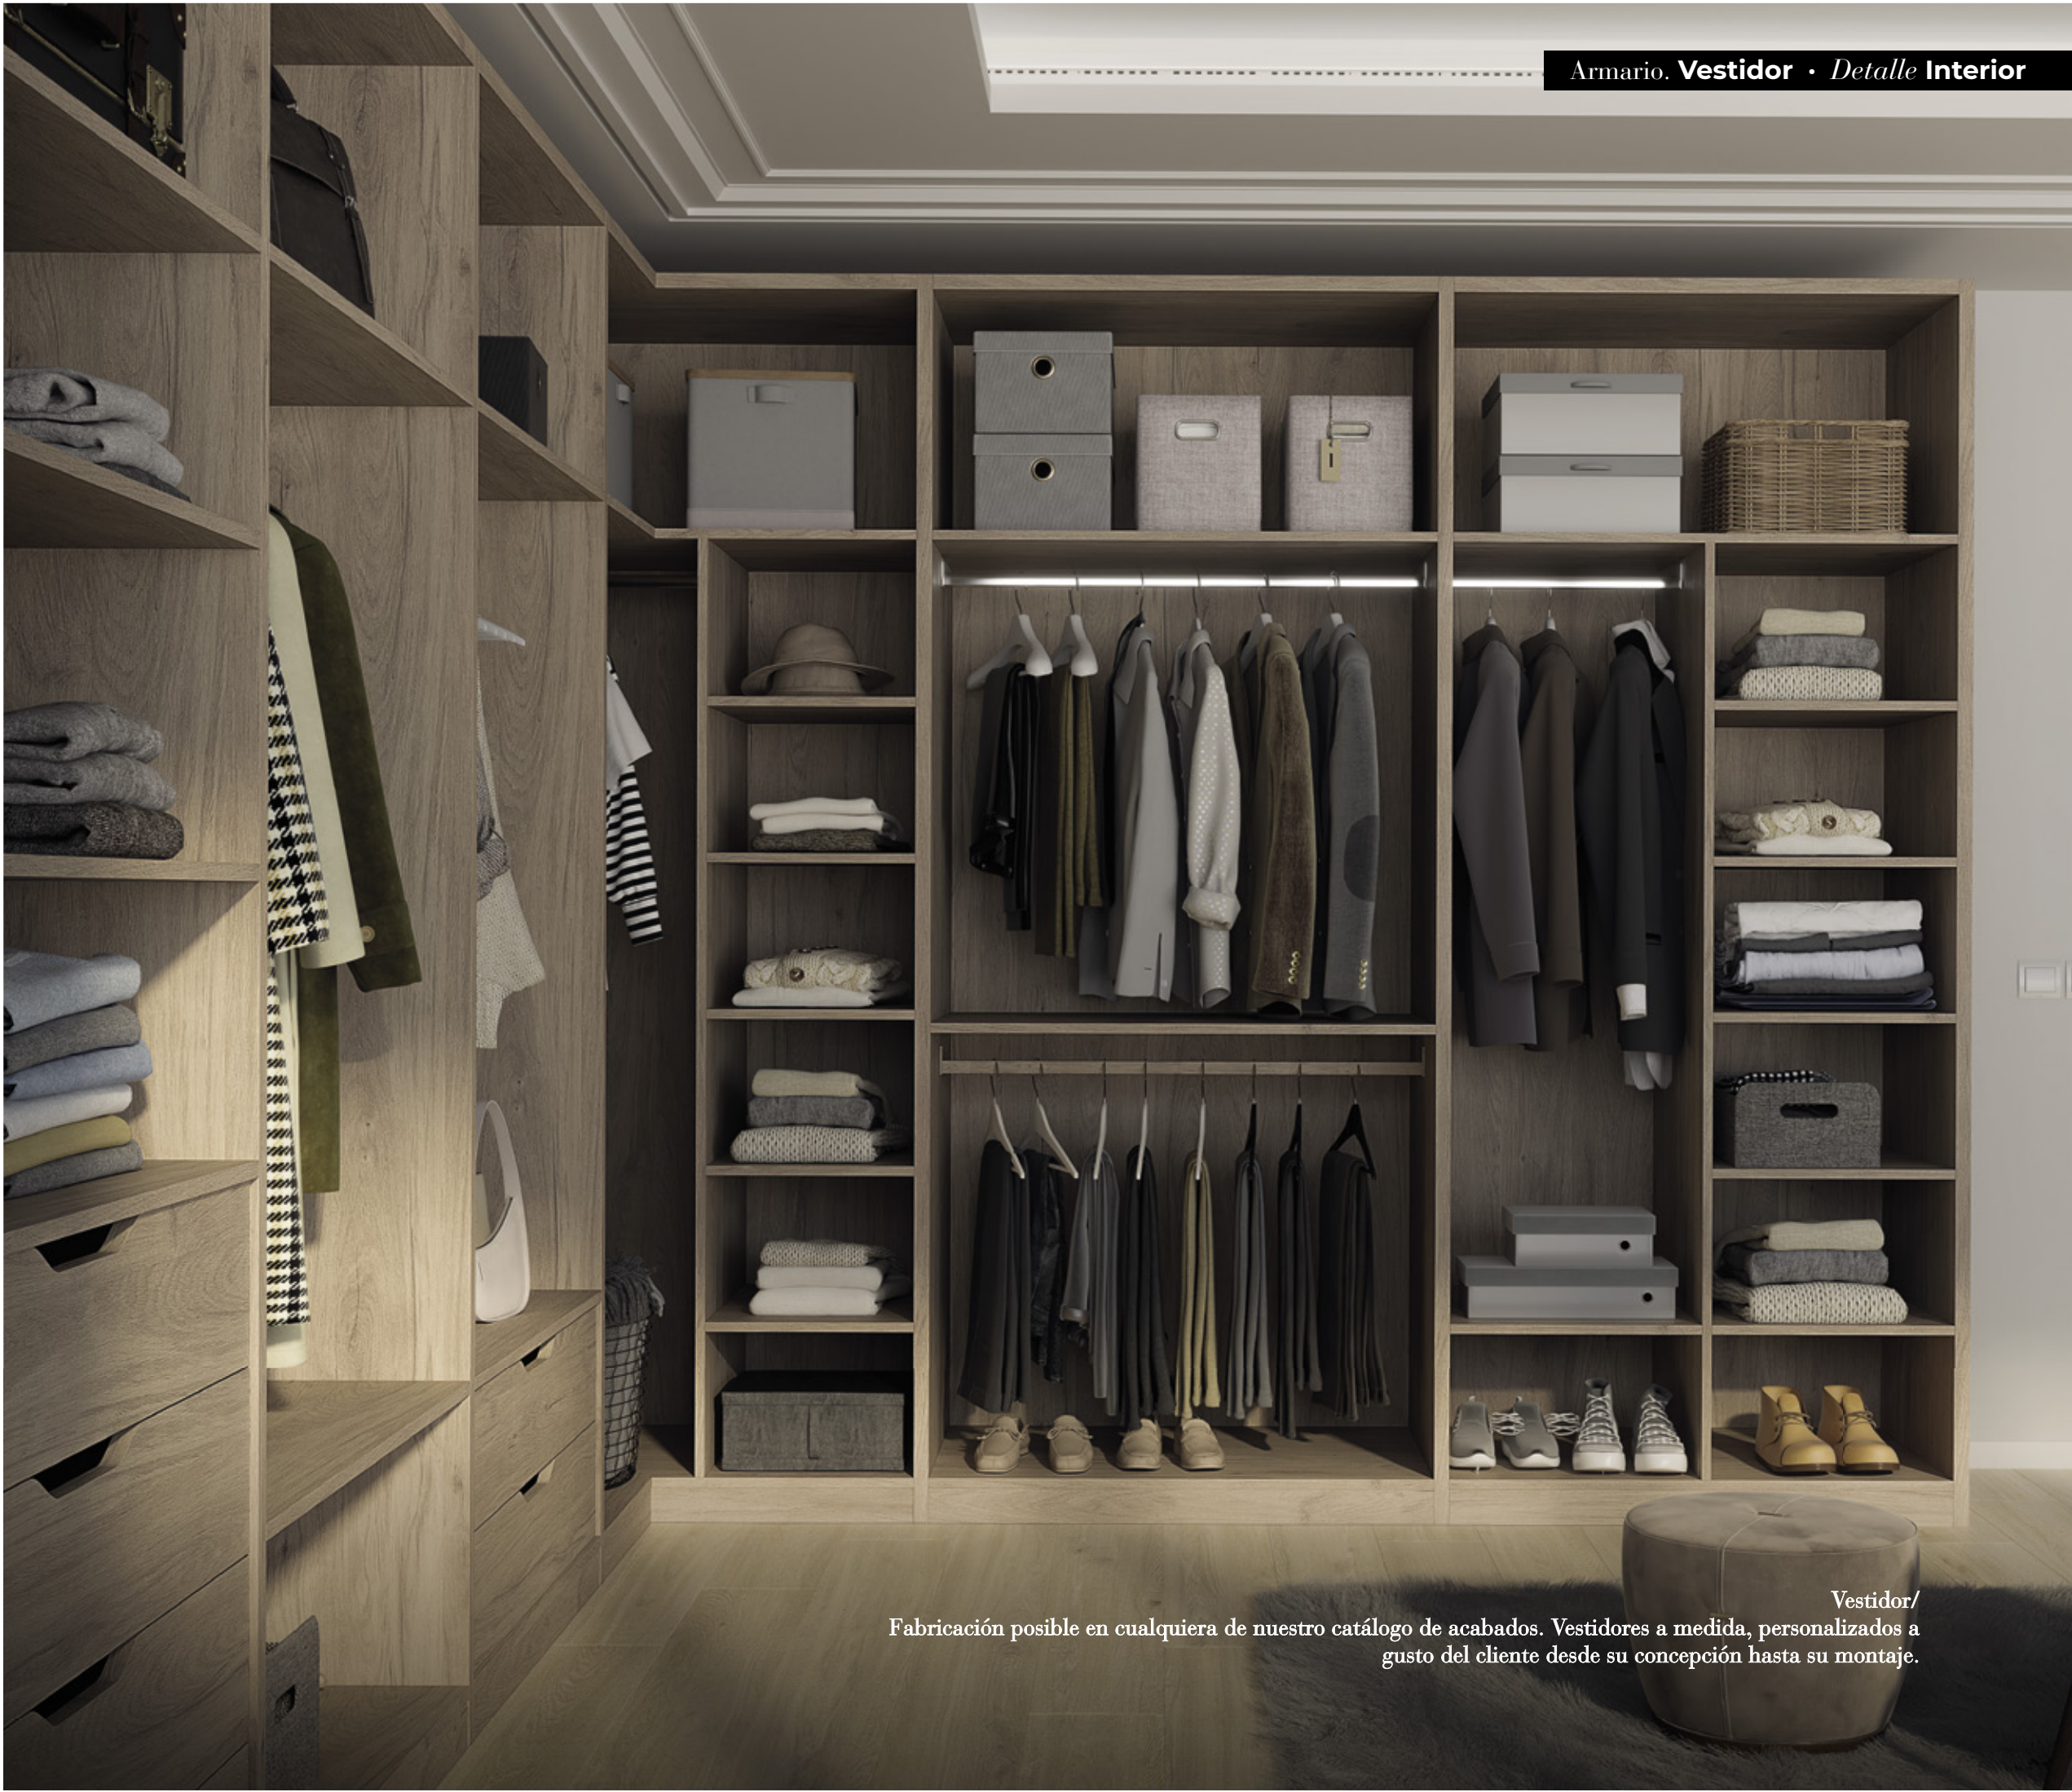

Vestidor/
Fabricación posible en cualquiera de nuestro catálogo de acabados. Vestidores a medida, personalizados a gusto del cliente desde su concepción hasta su montaje.